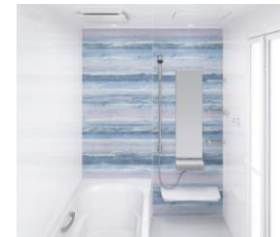

JTC :
カリビアンブルー