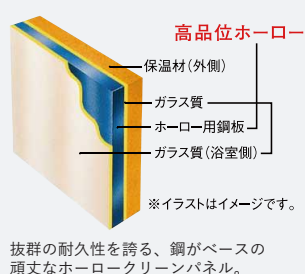

照明
天井付ミニ照明 電球色
LED (6.9W)

浴槽
FRP浴槽 **高断熱**
スクエア浴槽
ラウンド浴槽
ラウンド浴槽 (ベンチ付)

ミラー
ロングミラー

風呂フタ
断熱風呂フタ (組み合わせ式)
ホワイト
マグネット風呂フタフック

タオル掛け
スクエアタイプ
ホワイト

収納棚
スクエアタイプ(2段)

浴室全体を保温材で包み込んだあたたかい浴室。

浴室をたっぷりの保温材で包み、あたたかさを逃さないから冬場の入浴も快適です。

高品位ホーローだからずっとお手入れカンタン。

表面のガラス質がカビの発生をしっかりとガード。キズにも強く、汚れも染み込まないので、普段のお手入れはシャワーで流すだけ。

ホーロークリーン浴室パネル

表面は親水性を持ったガラス質水をかけると汚れと壁の間に水が入り込みます。

汚れが水となじみ、流れ落ちやすくなります。

マグネットでできること広がる。

ベースが金属でマグネットがつくから、遊びにも収納にも活用できます。