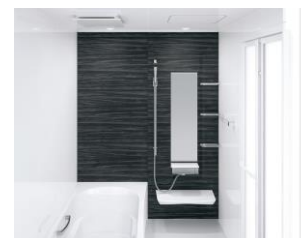

YK :
ウォルナットブラック