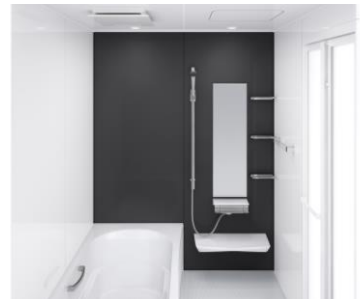

OK :
ブラック

エブロンカラー

カラーの入り方

1面デザイン

収納棚

WEB

カラーシミュレーションで
コーディネート
をチェック!

カウンター

FRPフロア