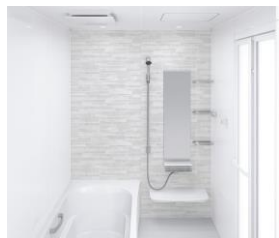

CI :
ブリックグレー