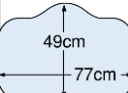

I型プラン W=2550mm×D=650mm×H=850mm 【シンクC48:食洗シンク横H】

Point お掃除も調理も素早くできる、家事らく素材「高品位ホーロー」

丈夫な鉄のベース 清潔なガラス質 高品位ホーロー

→ 850°Cで焼き付けて密着!

頭丈な鉄が衝撃に強さを発揮 汚れや湿気をガラス層でシャットアウト キッチンに最適な素材です

ホーロークリーンキッチンパネル Hタイプ

※小物はオプション対応品となります。

吊戸

レンジフード横タイプ吊戸棚

「耐震ラッチ」

ここが高品位ホーロー（不燃処理）

照明ユニット
SMY-57 LED ※10W LED

プッシュスイッチ付き

■エンドパネル（上下セット）

フロアキャビネット

シンク

Zシンク(ステンレスシンク)

水栓

浄水機能付きハンドシャワー水栓

JY296MN-9NTNT2

除去物質：16物質

食器洗い乾燥機

EW-45R2S
(浅型/フレーム有りタイプ)
シルバー

食器収納容量
40点 6コース

除菌洗浄・除菌乾燥など、6種類の機能を搭載。

加熱調理機器

ハイパーガラスコートトップ
3口ガスコンロ

TN72WV60C■T

間口 60cm
両面焼きグリル
揚げ物温度調節、
適温調理など
10機能を搭載。

カラー:
全5色よりお選びいただけます。

レンジフードファン

VRAT
ソフトプッシュスイッチ仕様

間口90cm / 排気タイプ

汚れが気になるレンジフードも、ホーローでお手入れのしやすさを徹底追及。「スーパートリプルガード」

ソフトプッシュスイッチ

LED照明