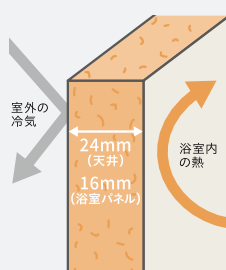

照明
天井付ミニ照明 電球色
LED (6.9W)

浴槽
FRP浴槽 **高断熱**
スクエア浴槽
ラウンド浴槽
ラウンド浴槽 (ベンチ付)

ミラー
ロングミラー

風呂フタ
断熱風呂フタ (組み合わせ式)
ホワイト
マグネット風呂フタフック

タオル掛け
スクエアタイプ
ホワイト

収納棚
スクエアタイプ(2段)

浴室全体を保温材で包み込んだあたたかい浴室。

浴室をたっぷりの保温材で包み、あたたかさを逃さないから冬場の入浴も快適です。

高品位ホーローだからずっとお手入れカンタン。

表面のガラス質がカビの発生をしっかりとガード。キズにも強く、汚れも染み込まないので、普段のお手入れはシャワーで流すだけ。

ホーロークリーン浴室パネル

表面は親水性を持ったガラス質水をかけると汚れと壁の間に水が入り込みます。

汚れが水となじみ、流れ落ちやすくなります。

マグネットでできること広がる。

ベースが金属でマグネットがつくから、遊びにも収納にも活用できます。