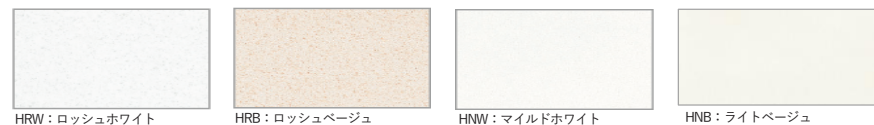

アクリル人造大理石

最高級クラスの人造大理石ならではの落ち着いた雰囲気と滑らかな質感。上質なキッチン空間を演出します。

台輪

コンロ [ハイパーガラスコート]

K: クリアパールブラック V: クリアパールグレー H: クリアパールホワイト D: クリアパールダークグレー B: クリアパールライトベージュ

ホーロークリーンキッチンパネル Hタイプ

Image photo・1616

イメージ画像となります。実際の仕様とは異なります。