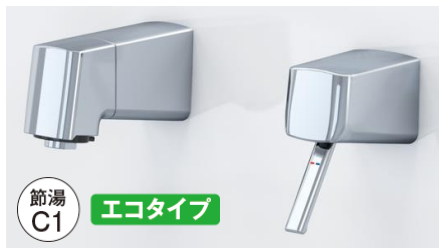

扉カラー オレフィンシート

扉カラー DAPコート

水栓

FSL140KTTK

シングルレバー式シャワー水栓

節湯
C1

エコタイプ

クロムメッキ