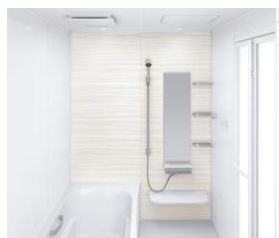

YS :
ウォルナットホワイト