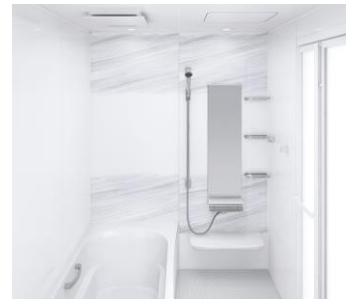

IW :
サンドストーン
ホワイト