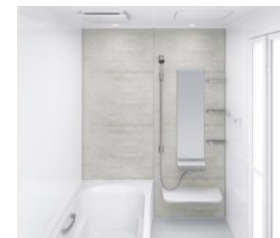

MSG :
スタックグレー