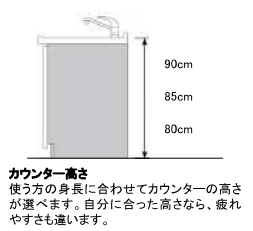

カウンター

人造大理石カウンター

サンドホワイト サンドグレー サンドページュ

カウンター高さ

90cm
85cm
80cm

カウンター高さ
使う方の身長に合わせてカウンターの高さが選べます。自分に合った高さなら、疲れやすさも違います。

ウォールユニット

高さ 500mm 600mm 700mm

Si 全ロセンサー搭載
センサーコンロ

フロアユニット たっぷり入って出し入れスマート。

■スライドタイプ

奥行き650mmユニットの場合

シンク

水栓金具

食器洗い乾燥機

カウンター

カウンター高さ

対面プラン

※イメージです。

カウンター

使い勝手とお手入れのしやすさに
こだわったカウンター

530
mm

ウェットエリア

ウェットエリア
濡れたものの置き場所に
ウェットエリアをご用意。
水あと汚れを
極力少なく。

3° 傾斜設計
水栓まわりを3度傾斜
設計に。おそうじに配慮。

ミラー

スリムLED3面鏡
ミドルパネル

コンセント 3個
(うち収納内2個)
※写真はスリムLED3面鏡 W800mmの収納例です。

※センターミラー部分がくもりシャットになります。

水栓

スゴピカタイプ

エコカチット
マルチシングルレバーシャワー