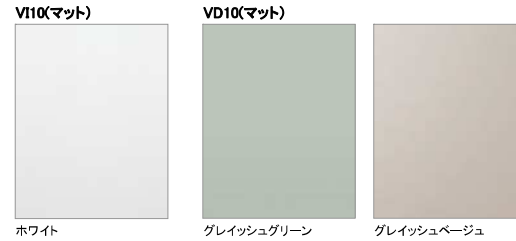

扉柄

取っ手

レンジフード

加熱機器

Si 全ロセンサー搭載
センサーコンロ

フロアユニット たっぷり入って出し入れスマート。

■スライドタイプ

奥行き650mmユニットの場合

シンク

水栓金具

食器洗い乾燥機

カウンター

カウンター高さ

対面プラン