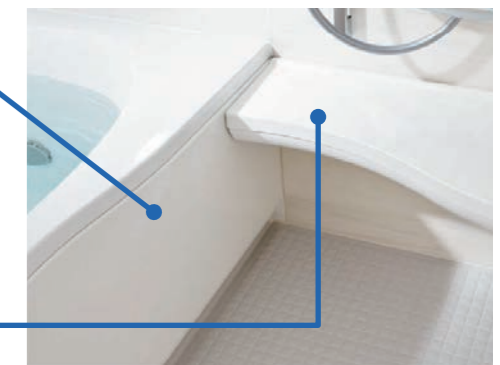

Arise

■ 壁パネルカラー (アクセント張り)

ベースパネル

アクセント張り

- …アクセントパネル
- …ベースパネル

アクセントパネル : Lパネル (鏡面)

アクセントパネル : Lパネル (HT)

■ 浴槽カラー (ルフレトーン)

■ エプロンカラー ★: ミナモ浴槽専用カラー

■ 床カラー (キレイモ707 単色)

■ シャワーヘッドカラー

■ ドアカラー

■ カウンターカラー

◆お願い
・商品によっては、改良などにより仕様、寸法、カラーなどに多少の変更が生じる場合がありますのでご了承ください。
・商品写真は印刷のため、現物と若干異なりますので、実際の商品見本でお確かめください。
・商品写真は参考例です。実際に花瓶や小物を置かれる場合は、落下等の事故がないように取り扱いにご注意ください。
・表示価格は、商品代のみメーカー希望小売価格で、取付費・工事費・消費税、セット写真の小物など別途ご負担をお願いいたします。
・掲載内容及び写真・図版の無断転載はかたくお断りします。(許可なく転載・流用した場合、損害賠償が発生します。)

LIXILの環境への取組が
業界トップランナーとして
環境大臣より認定されました。