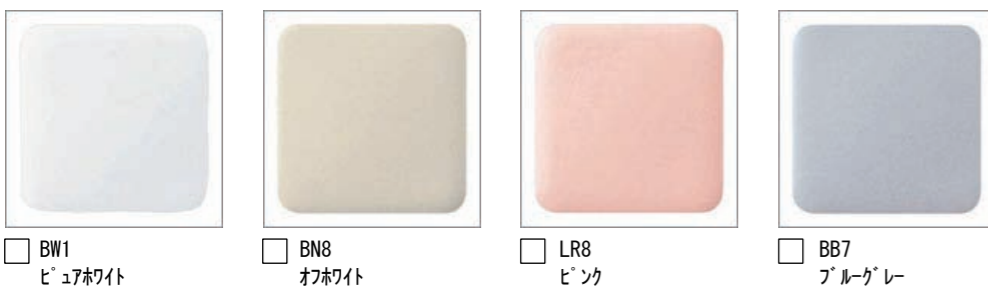

カラーバリエーション

リモコン