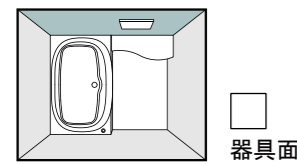

Arise

■ 壁パネルカラー (アクセント張り)

ベースパネル

アクセント張り

- …アクセントパネル
- …ベースパネル

アクセントパネル : Lパネル (鏡面)

アクセントパネル : Lパネル (HT)

■ 浴槽カラー (ルフレトーン)

■ エプロンカラー ★: ミナモ浴槽専用カラー

■ 床カラー (キレイモ707 単色)

■ シャワーヘッドカラー

■ ドアカラー

■ カウンターカラー

◆お願い
・商品によっては、改良などにより仕様、寸法、カラーなどに多少の変更が生じる場合がありますのでご了承ください。
・商品写真は印刷のため、現物と若干異なりますので、実際の商品見本でお確かめください。
・商品写真は参考例です。実際に花瓶や小物を置かれる場合は、落下等の事故がないように取り扱いにご注意ください。
・表示価格は、商品代のみメーカー希望小売価格で、取付費・工事費・消費税、セット写真の小物など別途ご負担をお願いいたします。
・掲載内容及び写真・図版の無断転載はかたくお断りします。(許可なく転載・流用した場合、損害賠償が発生します。)

LIXILの環境への取組が
業界トップランナーとして
環境大臣より認定されました。