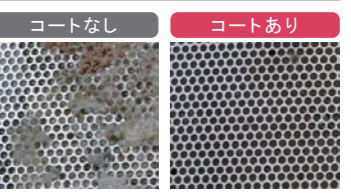

うず水流が排水口全体に広がって、底面とゴミカゴ裏面の汚れをきれいに洗い流します。

ゴミカゴは抗菌コーティング仕様

ヌメリを抑制するコーティングを施した抗菌仕様で、ゴミカゴのお手入れも簡単です。

■ キレイシンク

色も形もキレイなシンクは、簡単お手入れでキレイが保てます。

※表示寸法は内寸法です。深さ約19.5cm
※水栓の位置は左右が選べます。
まな板スタンド付ワイヤーポケット

■ 水栓金具

オールインワン浄水栓 AKタイプ・エコハンドル
JFAK461SYXJG5M