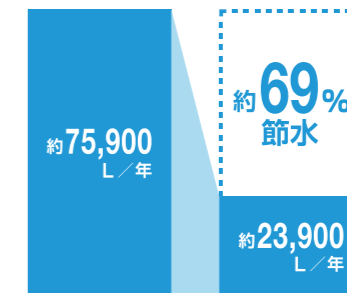

2日でおフロ1杯以上の節水効果 (おフロ1杯を180Lで計算)

年間約**13,800円**節約できます。

【試算条件】4人家族(男性2人、女性2人)が大1回/人・日、小3回/人・日使用した場合で算出。【引用元】省エネ・防犯住宅推進アプローチブック【単価】上下水道:265円/m³(税込)

機能一覧

キレイ機能	エコ機能	洗浄機能	快適機能
パワーストリーム洗浄 女性専用レディスノズル スッキリノズルシャッター ノズルそうじ ノズルオートクリーニング ノズル先端着脱 キレイ便座 便フタワンタッチ着脱 アクアセラミック(ISO抗菌準拠) 抗菌樹脂(ISO抗菌準拠)	超節水ECO5(大5L、小3.8L) スーパー節電 ワンタッチ節電(8h) 電源スイッチ	おしり洗浄(泡ジェット洗浄) ビデ洗浄(泡沫ソフト) おしりワイド洗浄 おしりマッサージ洗浄 ワイドビデ洗浄 ノズル位置調節	パワー脱臭 暖房便座 スローダウン便座 便座ヒーターオートOFF 着座センサー リモコン 点字対応