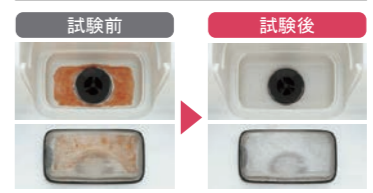

スライドストッカーアシストポケット・シェルフ付

スライドストッカーアシストポケット付（シェルフなし）

スライドストッカー3段引出し浅型用

キッチンくるりん排水口

普段どおりに使うだけ！「うずの力」でお手入れがラクに。

特別な使い方は何もありません。普通にシンクを使うだけでうず状の水が排水口の汚れを洗浄します。

キッチン 水い流す排水口の力でくるりん排水口

くるりん排水口の効果

うず水流が排水口全体に広がって、底面とゴミカゴ裏面の汚れをきれいに洗い流します。

ゴミカゴは抗菌コーティング仕様

ヌメリを抑制するコーティングを施した抗菌仕様で、ゴミカゴのお手入れも簡単です。

■ キレイシンク

色も形もキレイなシンクは、簡単お手入れでキレイが保てます。

※表示寸法は内寸法です。深さ約19.5cm
※水栓の位置は左右が選べます。
まな板スタンド付ワイヤーポケット

■ 水栓金具

オールインワン浄水栓 AKタイプ・エコハンドル
JFAK461SYXJG5M