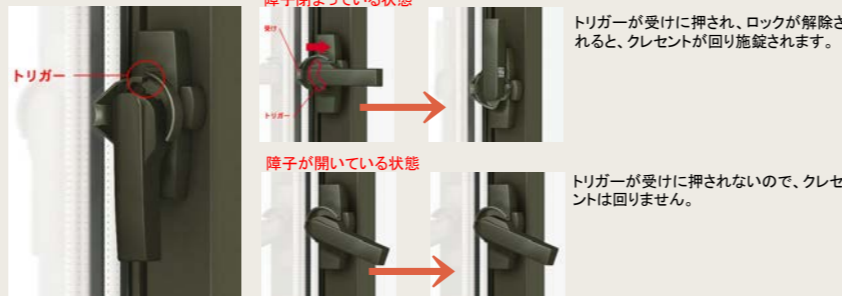

結露による内装材の腐食を防ぐ 樹脂アングル

業界初

樹脂は非常に熱を伝えにくい素材です。その性能はアルミのなんと約1000倍といわれています。デュオPGでは内装材と直接接するアングル部に樹脂を採用。温度差により発生する結露を抑え、結露による内装材の腐食を防ぎ、住宅の長寿命化に貢献します。

確実にロックをかけて侵入を遮断する クレセント「空かけ防止機構」

特許取得済

障子が確実に閉まっていない場合、クレセントが最後まで回らない「空かけ防止機構」を標準装備しているため、確実にロックがかかります。