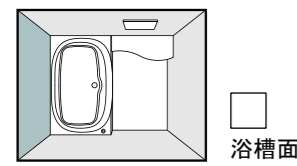

器具面

浴槽面

- …アクセントパネル
- …ベースパネル