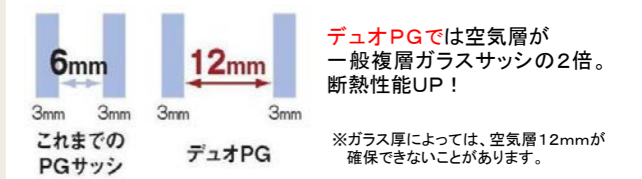

冬暖かく、夏涼しい快適な暮らし。一年中、そして一日中心地よい室内環境を守ります。

快適な住環境のポイントの一つ、それは快適な室内温度を保てること。冷気・暖気の最大の進入口である開口部において断熱効果を発揮する複層ガラスの採用は、快適のための必要条件です。

カラーバリエーション