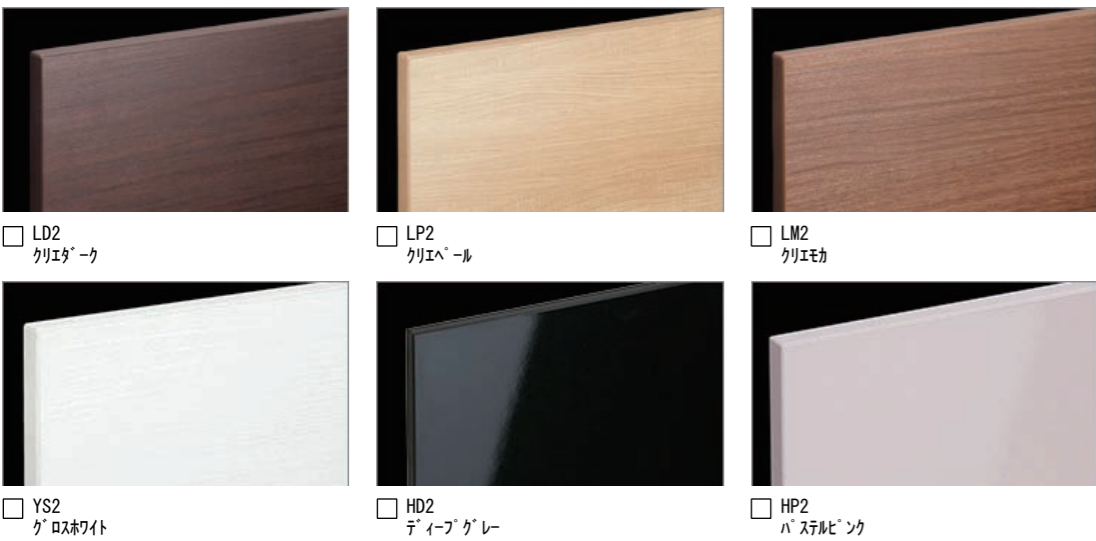

キレイアップカウンター

バックガードまでの一体成形でお手入れ簡単。

キレイアップ水栓

上からの吐水だから水栓まわりに水がたまずお掃除簡単。水栓取付部が隠れているキレイアップ水栓は上から水を吐水するので、水栓まわりに水がたまず、お掃除がカンタンです。

キレイアップ水栓

ホースを引き出して、ボウル手前に水を流すこともできます。

扉カラー(ハイグレード)

- LD2 クリエター
- LP2 クリエベル
- LM2 クリエモ
- YS2 ケロスホワイト
- HD2 ディーブグレー
- HP2 パステルピンク