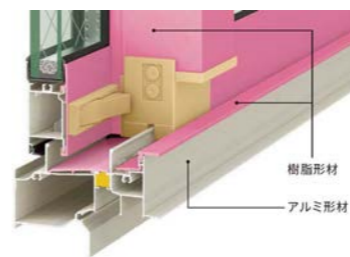

ハイブリッド構造で
フレーム高性能化

※画像はイメージです。

室外側に耐久性や強度に優れたアルミを採用し、雨、風、日差しによる劣化を防止。室内側には断熱性に優れた樹脂を採用し、熱の出入りを抑えます。

室内側に樹脂部材を用いることで、断熱性能もアップ。従来品よりも結露の軽減にもつながりました。

高断熱を追求
LOW-E複層ガラス