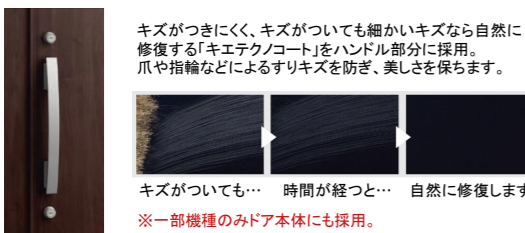

細かいすりキズを自然に修復する「キエテクノコート」