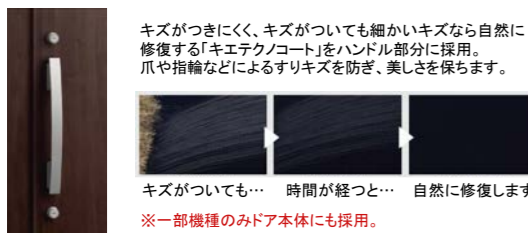

細かいすりキズを自然に修復する「キエテクノコート」