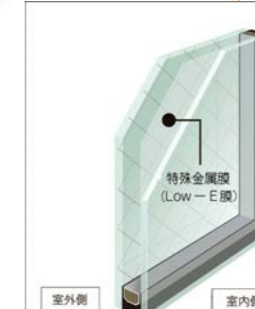

基本性能・特長

[Low-E 複層ガラス]
熱貫流率
2.33
W/(m²·K)
以下相当

ハイブリッド構造で
フレーム高性能化

※画像はイメージです。

室外側に耐久性や強度に優れたアルミを採用し、雨、風、日差しによる劣化を防止。室内側には断熱性に優れた樹脂を採用し、熱の出入りを抑えます。

室内側に樹脂部材を用いることで、断熱性能もアップ。従来品よりも結露の軽減にもつながりました。

高断熱を追求
LOW-E複層ガラス

※画像はイメージです。

特殊金属膜と中空層のダブル効果で一般複層ガラスの約1.7倍の断熱効果を発揮。夏は太陽の日射を抑え、室内の冷房効果を高めます。冬は太陽熱を取り込みながら、室内の熱を逃がしません。

※平成28年省エネルギー基準 建具とガラスの組み合わせによる開口部の熱貫流率 (Low-E複層ガラス(空気層10mm以上))

- ◆お願い
- 商品によっては、改良などにより仕様、寸法、カラーなどに多少の変更が生じる場合がありますのでご了承ください。
- 商品写真は印刷のため、現物と若干異なりますので、実際の商品見本でお確かめください。
- 商品写真は参考例です。実際に花瓶や小物を置かれる場合は、落下等の事故がないように取り扱いにご注意ください。
- 表示価格は、商品代のみメーカー希望小売価格で、取付費・工事費、消費税、セット写真の小物など別途ご負担をお願いいたします。
- 掲載内容及び写真・図版の無断転載はかたくお断りします。(許可なく転載・流用した場合、損害賠償が発生します。)