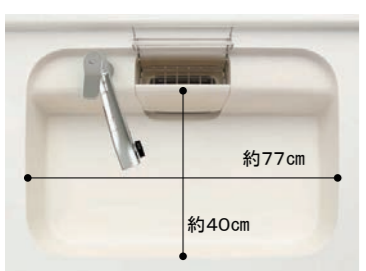

スライドストッカーアシストポケット・シェルフ付

スライドストッカーアシストポケット付（シェルフなし）

スライドストッカー3段引出し浅型用

キッチンくるりん排水口

普段どおりに使うだけ！「うずの力」でお手入れがラクに。

特別な使い方は何もありません。普通にシンクを使うだけでうず状の水が排水口の汚れを洗浄します。

キッチン 水い流す排水口の力でくるりん排水口

くるりん排水口の効果

うず水流が排水口全体に広がって、底面とゴミカゴ裏面の汚れをきれいに洗い流します。

ゴミカゴは抗菌コーティング仕様

ヌメリを抑制するコーティングを施した抗菌仕様で、ゴミカゴのお手入れも簡単です。

■ キレイシンク

色も形もキレイなシンクは、簡単お手入れでキレイが保てます。

※表示寸法は内寸法です。深さ約19.5cm
※水栓の位置は左右が選べます。
まな板スタンド付ワイヤーポケット

■ 水栓金具

オールインワン浄水栓 AKタイプ・エコハンドル
JFAK461SYXJG5M