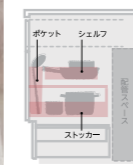

AS

LIXIL

アシストポケット・シェルフ付（シンク下）

すっきり収納できて取り出しやすいポケット&シェルフ。

よく使う道具が出し入れしやすい立体構造の収納がさらに進化。

※イメージ

●フロアキャビネット

シンク用キャビネット   コンロ用キャビネット   食器洗い乾燥機用キャビネット

キッチンくるりん排水口

普段どおりに使うだけ！「うずの力」でお手入れがラクに。

特別な使い方は何もありません。普通にシンクを使うだけでうず状の水が排水口の汚れを洗浄します。

くるりん排水口の効果

うず水流が排水口全体に広がって、底面とゴミカゴ裏面の汚れをきれいに洗い流します。

ゴミカゴは抗菌コーティング仕様

ヌメリを抑制するコーティングを施した抗菌仕様で、ゴミカゴのお手入れも簡単です。

■ キレイシンク

色も形もキレイなシンクは、簡単お手入れでキレイが保てます。

※表示寸法は内寸法です。深さ約19.5cm
※水栓の位置は左右が選べます。
まな板スタンド付ワイヤーポケット

■ 水栓金具

●ひろびろシャワー
水が広がるひろびろシャワーで、洗いの効率アップを実現。洗う高さを変えられるだけでさまざまな洗い物に適用。

●カートリッジ内蔵
浄水カートリッジをスマートに内蔵。ワークトップ上で簡単に交換でき、おいしい水が手軽に楽しめます。

●エコハンドル
よく使う正面のハンドル位置で「水」を出す省エネ設計。

■ 人造大理石トップ

インテリアに合わせてカラーコーディネート。耐久性にも優れた人造大理石トップです。

■ ウォールキャビネット

揺れを感知すると、ストッパーが降りて扉をロック。収納物の落下や飛び出しを防ぐ安心機能です。揺れが収まると自動的にロックを解除します。

■ 引出し仕様

ロングスライド引出しで、収納力がさらにアップ。キャビネットの引出し奥行きを標準タイプから最大10cm 広げました。奥のものも出し入れ簡単。

■ 食器洗い乾燥機

食器収納点数：40点（約5人分）
運転コース：6コース

予約タイマー	ソフト排気
乾燥キープ	低温洗浄

◆予約タイマー
運転開始時間を設定できるので、騒音が気になる深夜の使用も安心です。

◆乾燥キープ
運転終了後に庫内に送風を行い結露の発生を防止。食器のカラツと感をキープします。

■ ガスコンロ

ダブル高火カバーナー	調理タイマー
Siセンサー	焦げ付き消火機能
揚げ物温度調節	

◆ダブル高火カバーナー
高火カバーナーをダブルで搭載。強火からトロ火まで左右を選ばず調理できます。

◆Siセンサー
すべてのバーナーに安全・便利な機能を備えたセンサーを搭載しています。

■ レンジフード

LED照明	お手入れ簡単塗装（スロットフィルターのみ）

◆LED照明
消費電力が少なく寿命が長いLEDタイプの照明です。

◆お手入れ簡単塗装
汚れが気になる場所に撥油性塗装や親水性塗装を施し、お手入れしやすくしています。

◆お願い
商品によっては、改良などにより仕様、寸法、カラーなどに多少の変更が生じる場合がありますのでご了承ください。
商品写真は印刷のため、現物と若干異なりますので、実際の商品見本でお確かめください。
商品写真は参考例です。実際に花瓶や小物等を置かれる場合は、落下等の事故がないよう取り扱いにご注意ください。
表示価格は、商品代みのメーカー希望小売価格で、取付費・工事費、消費税、セット写真の小物など別途ご負担をお願いいたします。
掲載内容及び写真・図版の無断転載はかたくお断りします。（許可なく転載・流用した場合、損害賠償が発生します。）