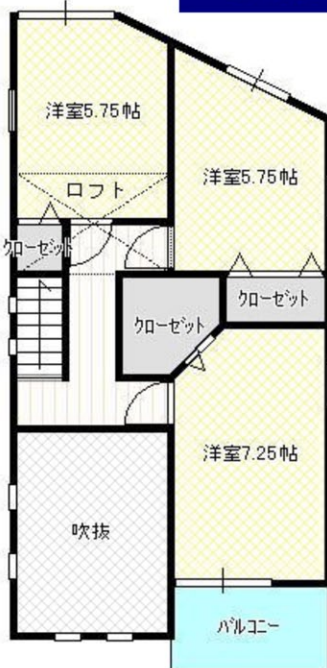

◆ ラビッツホームのおすすめ物件情報 ◆

中古戸建物件 内覧随時受付中!

羽曳野市 碓井1丁目 **2230**万円

ぜひお気軽に現地へお越し下さい!

平成28年1月改装済み

リフォーム済みで
室内ピッカピカにキレイです♪

水回り交換

- ・システムキッチン
 - ・システムバス
 - ・洗面台
 - ・トイレ
- フローリング張替、
クロス張替、
洗い等

太陽光発電付き

- * 土地33.47坪
- * ロフトあり
- * スーパー徒歩10分
- * コンビニ徒歩9分

**1BOX
2台駐車
OK**

南向きで
日当たり良好♪

古市小学校・誉田中学校区

<支払い例 2230万円借入の場合>

ボーナス払なし 35年返済
金利0.675%の場合

59,600円/月

金利については、金利優遇により変わります。

ローンの
お悩み解決します
ぜひご相談下さい!

*所在地/羽曳野市碓井1丁目 *交通/近鉄南大阪線「古市」駅より徒歩12分 *土地面積/110.66㎡ *建物面積/98.53㎡ *建築/平成15年6月 *構造/木造 *建蔽率/60% *容積率/200% *用途地域/第1種住居地域 *現況/空家 *引渡/即時