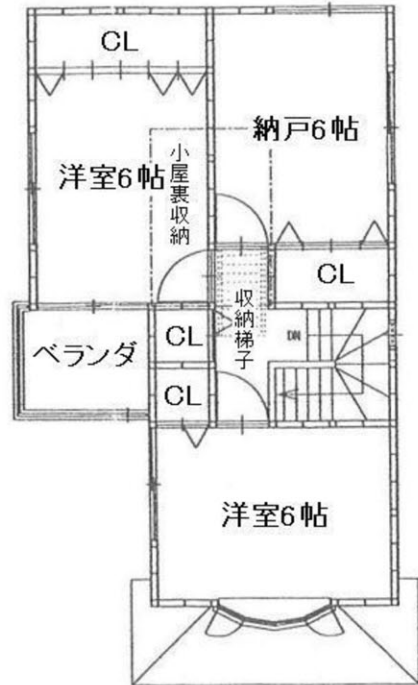

◆ ラビッツホームのおすすめ物件情報 ◆

中古戸建物件

羽曳野市 軽里1丁目 **1480**万円

広告初!

南向きにつき日当たり良好♪
お買物にも大変便利な立地環境。

床暖房・モニター付インターホン・シャッター雨戸
食器洗浄乾燥機・3口コンロ・浴室暖房乾燥機
洗髪洗面化粧台・全居室フローリング・温水洗浄便座など

白鳥小学校・峰塚中学校区

■各部屋収納スペース完備!
■屋根裏収納も1ヶ所あります!

ローンのお悩み解決します
ぜひご相談下さい!

徒歩圏内に商業施設多数!

- * LICはびきの 徒歩4分!
- * ハーベスはびきの店 徒歩5分!
- * イズミヤ古市店 徒歩10分!
- * 青山病院 徒歩7分!

<支払い例 1480万円借入の場合>

ボーナス払なし 35年返済
金利0.675%の場合

39,570円/月

金利については、金利優遇により変わります。

*所在地/羽曳野市軽里1丁目 *交通/近鉄南大阪線「古市」駅より徒歩17分 *土地面積/75.07㎡ *建物面積/85.50㎡ *建築/平成14年1月 *構造/木造 *建蔽率/60% *容積率/188% *用途地域/第1種中高層住居専用地域 *現況/空家 *引渡/相談